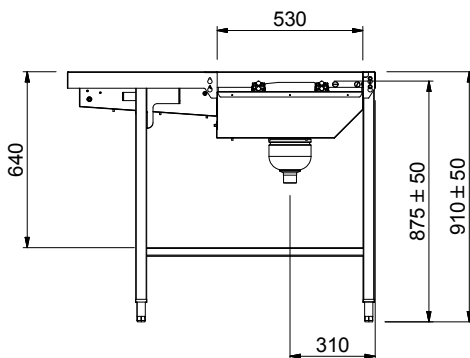

Costruzione

- Robuste flange saldate per un fissaggio sicuro delle unità.
- Tutte le superfici lisce con finitura lucida.
- Il fondo inclinato consente uno scarico regolare e rapido.
- I cestelli sono facilmente rimovibili.
- Le guide dei cestelli sono inclinate verso la vasca.
- Il doppio filtro installato su entrambi i lati consente l'accesso da entrambe le direzioni.
- Costruito in acciaio inox AISI 304 con gambe in tubolare da 40x40mm.

Approvazione: _____

Fronte

Lato

D = Scarico acqua

Alto

Informazioni chiave
Dimensioni esterne, larghezza:

865469 (HSAS3LR)	1620 mm
865473 (HSAS3RL)	1620 mm
865472 (HSASPT3LR)	1620 mm
865476 (HSASPT3RL)	1620 mm
865470 (HSAS4LR)	2130 mm
865474 (HSAS4RL)	2130 mm
865471 (HSAS5LR)	2640 mm
865475 (HSAS5RL)	2640 mm
863225 (HSAS6LR)	3150 mm
863226 (HSAS6RL)	3150 mm

Dimensioni esterne, profondità:

1110 mm

Dimensioni esterne, altezza:

910 mm

Peso netto:

865469 (HSAS3LR)	55 kg
865473 (HSAS3RL)	55 kg
865472 (HSASPT3LR)	55 kg
865476 (HSASPT3RL)	55 kg
865470 (HSAS4LR)	65 kg
865474 (HSAS4RL)	65 kg
865471 (HSAS5LR)	75 kg
865475 (HSAS5RL)	75 kg
863225 (HSAS6LR)	85 kg
863226 (HSAS6RL)	85 kg

Regolazione altezza:

50/50 mm

Materiale vasca

865469 (HSAS3LR)	AISI 304 - EN 1.4301
865473 (HSAS3RL)	AISI 304 - EN 1.4301
865472 (HSASPT3LR)	AISI 304 - EN 1.4301
865476 (HSASPT3RL)	AISI 304 - EN 1.4301
865470 (HSAS4LR)	AISI 304 - EN 1.4301
865474 (HSAS4RL)	AISI 304 - EN 1.4301
865471 (HSAS5LR)	AISI 304 - EN 1.4301
865475 (HSAS5RL)	AISI 304 - EN 1.4301
863225 (HSAS6LR)	AISI 304
863226 (HSAS6RL)	AISI 304