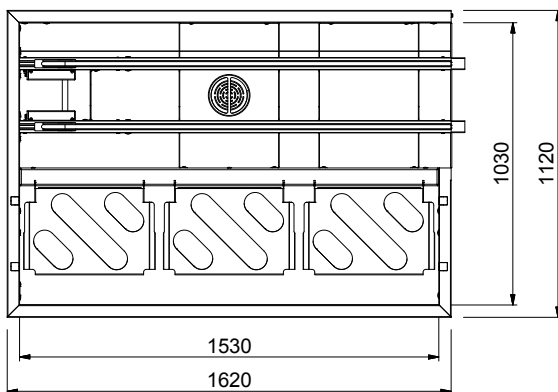

Costruzione

- Robuste flange saldate per un fissaggio sicuro delle unità.
- Tutte le superfici lisce con finitura lucida.
- Il fondo inclinato consente uno scarico regolare e rapido.
- I cestelli sono facilmente rimovibili.
- Le guide dei cestelli sono inclinate verso la vasca.
- Il doppio filtro installato su entrambi i lati consente l'accesso da entrambe le direzioni.
- Costruito in acciaio inox AISI 304 con gambe in tubolare da 40x40mm.

Approvazione: _____

Fronte

Lato

D = Scarico acqua

Alto

Informazioni chiave
Dimensioni esterne, larghezza:

865469 (HSAS3LR)	1620 mm
865473 (HSAS3RL)	1620 mm
865472 (HSASPT3LR)	1620 mm
865476 (HSASPT3RL)	1620 mm
865470 (HSAS4LR)	2130 mm
865474 (HSAS4RL)	2130 mm
865471 (HSAS5LR)	2640 mm
865475 (HSAS5RL)	2640 mm
863225 (HSAS6LR)	3150 mm
863226 (HSAS6RL)	3150 mm

Dimensioni esterne, profondità:

1110 mm

Dimensioni esterne, altezza:

910 mm

Peso netto:

865469 (HSAS3LR)	55 kg
865473 (HSAS3RL)	55 kg
865472 (HSASPT3LR)	55 kg
865476 (HSASPT3RL)	55 kg
865470 (HSAS4LR)	65 kg
865474 (HSAS4RL)	65 kg
865471 (HSAS5LR)	75 kg
865475 (HSAS5RL)	75 kg
863225 (HSAS6LR)	85 kg
863226 (HSAS6RL)	85 kg

Regolazione altezza:

50/50 mm

Materiale vasca

865469 (HSAS3LR)	AISI 304 - EN 1.4301
865473 (HSAS3RL)	AISI 304 - EN 1.4301
865472 (HSASPT3LR)	AISI 304 - EN 1.4301
865476 (HSASPT3RL)	AISI 304 - EN 1.4301
865470 (HSAS4LR)	AISI 304 - EN 1.4301
865474 (HSAS4RL)	AISI 304 - EN 1.4301
865471 (HSAS5LR)	AISI 304 - EN 1.4301
865475 (HSAS5RL)	AISI 304 - EN 1.4301
863225 (HSAS6LR)	AISI 304
863226 (HSAS6RL)	AISI 304