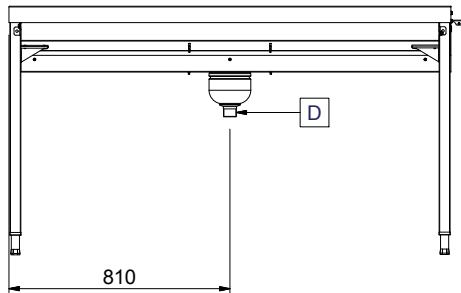

865469 - 865473 - 865472 - 865476 - 865470 - 865474 -
865471 - 865475 - 863225 - 863226

Caratteristiche e benefici

- Progettato per contenere cestelli da 500x500 mm.
- Collegato a un nastro trasportatore.
- Dotate di fori di fissaggio e di sistema di aggancio per una rapida e semplice installazione.
- Caricatori per 7 e 8 cestelli disponibili su richiesta.
- Ugelli di lavaggio della vasca disponibili come optional aggiuntivi.
- Il sistema a corde favorisce un movimento fluido del cesto e favorisce la pulizia.
- Se la lunghezza del sistema supera i 10 mt. è richiesta una unità centrale.
- Il caricatore senza motore è parte integrante del sistema di trasporto cesti che è composto da caricatori, curve a 90° e 45°, unità diritte e unità di traino.

Costruzione

- Robuste flange saldate per un fissaggio sicuro delle unità.
- Tutte le superfici lisce con finitura lucida.
- Il fondo inclinato consente uno scarico regolare e rapido.
- I cestelli sono facilmente rimovibili.
- Le guide dei cestelli sono inclinate verso la vasca.
- Il doppio filtro installato su entrambi i lati consente l'accesso da entrambe le direzioni.
- Costruito in acciaio inox AISI 304 con gambe in tubolare da 40x40mm.

Approvazione: _____

Fronte

Lato

D = Scarico acqua

Alto

Informazioni chiave
Dimensioni esterne, larghezza:

865469 (HSAS3LR)	1620 mm
865473 (HSAS3RL)	1620 mm
865472 (HSASPT3LR)	1620 mm
865476 (HSASPT3RL)	1620 mm
865470 (HSAS4LR)	2130 mm
865474 (HSAS4RL)	2130 mm
865471 (HSAS5LR)	2640 mm
865475 (HSAS5RL)	2640 mm
863225 (HSAS6LR)	3150 mm
863226 (HSAS6RL)	3150 mm

Dimensioni esterne, profondità:

1110 mm

Dimensioni esterne, altezza:

910 mm

Peso netto:

865469 (HSAS3LR)	55 kg
865473 (HSAS3RL)	55 kg
865472 (HSASPT3LR)	55 kg
865476 (HSASPT3RL)	55 kg
865470 (HSAS4LR)	65 kg
865474 (HSAS4RL)	65 kg
865471 (HSAS5LR)	75 kg
865475 (HSAS5RL)	75 kg
863225 (HSAS6LR)	85 kg
863226 (HSAS6RL)	85 kg